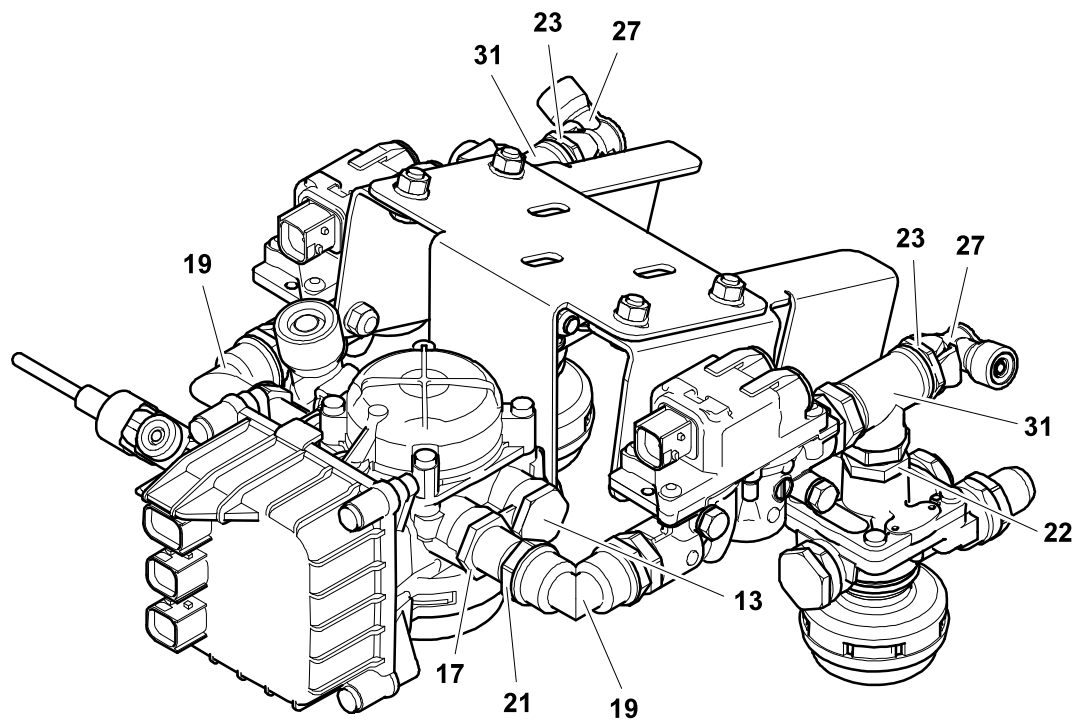

GROVEACHSMODULATOR 1K VORMONTAGE
AXLE MODULATOR 1K PRE-ASSEMBLYBILDТАFЕL
PICTORIAL DISPLAY**GMK4080-3**

12.21

4271681-ETL D

1/2

GROVE

ACHSMODULATOR 1K VORMONTAGE
 AXLE MODULATOR 1K PRE-ASSEMBLY

BILDTADEL
 PICTORIAL DISPLAY

GMK4080-3

12.21

4271681-ETL D

2/2